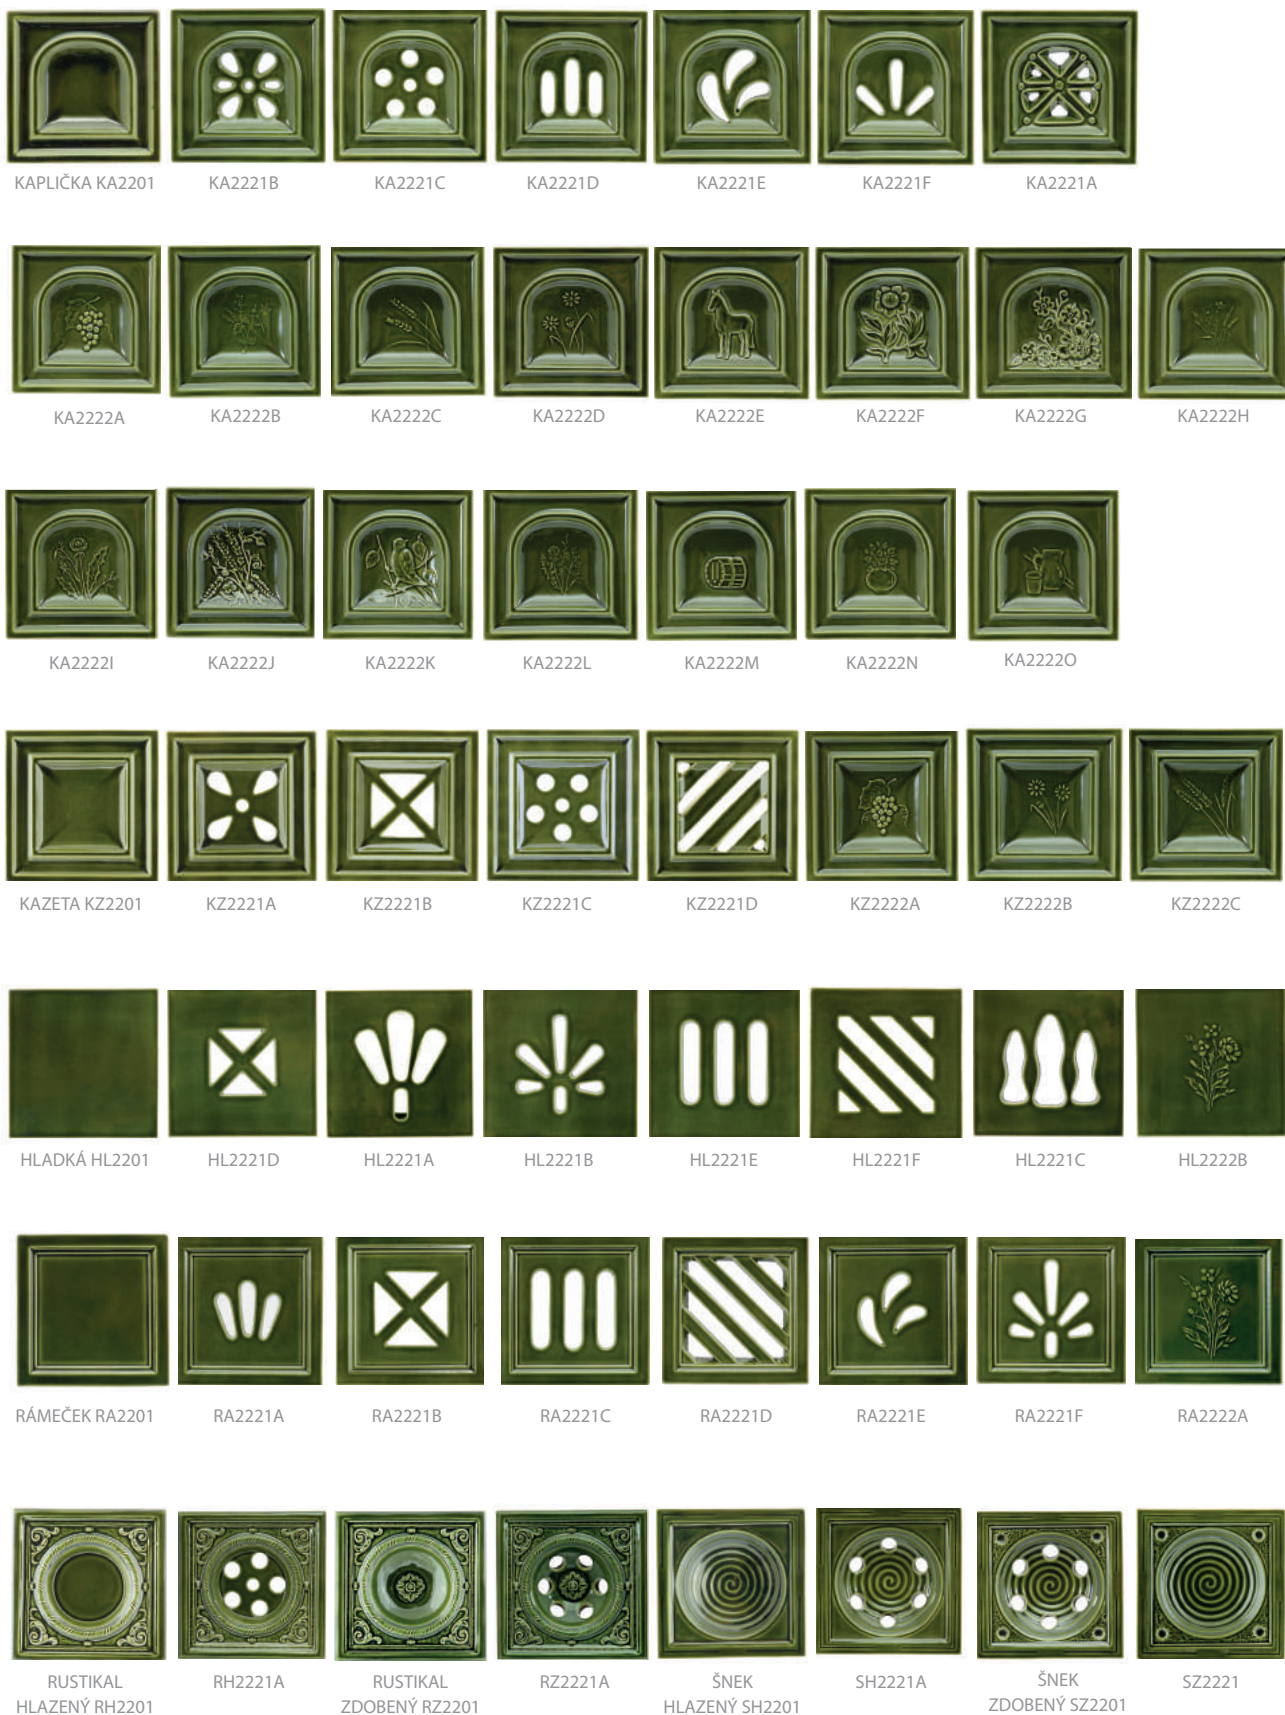

VZORNÍK KACHLÍ KaK POKER