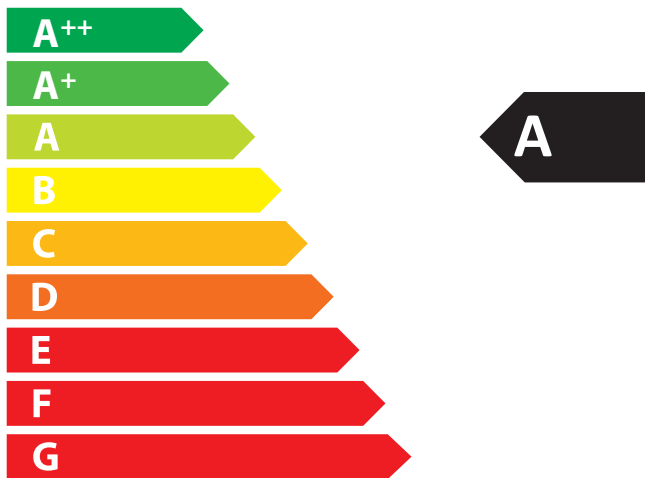

ENERG

енергия · ενεργεια

ABX s.r.o.

Pateo 5613-7

8,0
kW

ENERGIA · ЕНЕРГИЯ · ΕΝΕΡΓΕΙΑ · ENERGIJA · ENERGY · ENERGIE · ENERGI

2015/1186